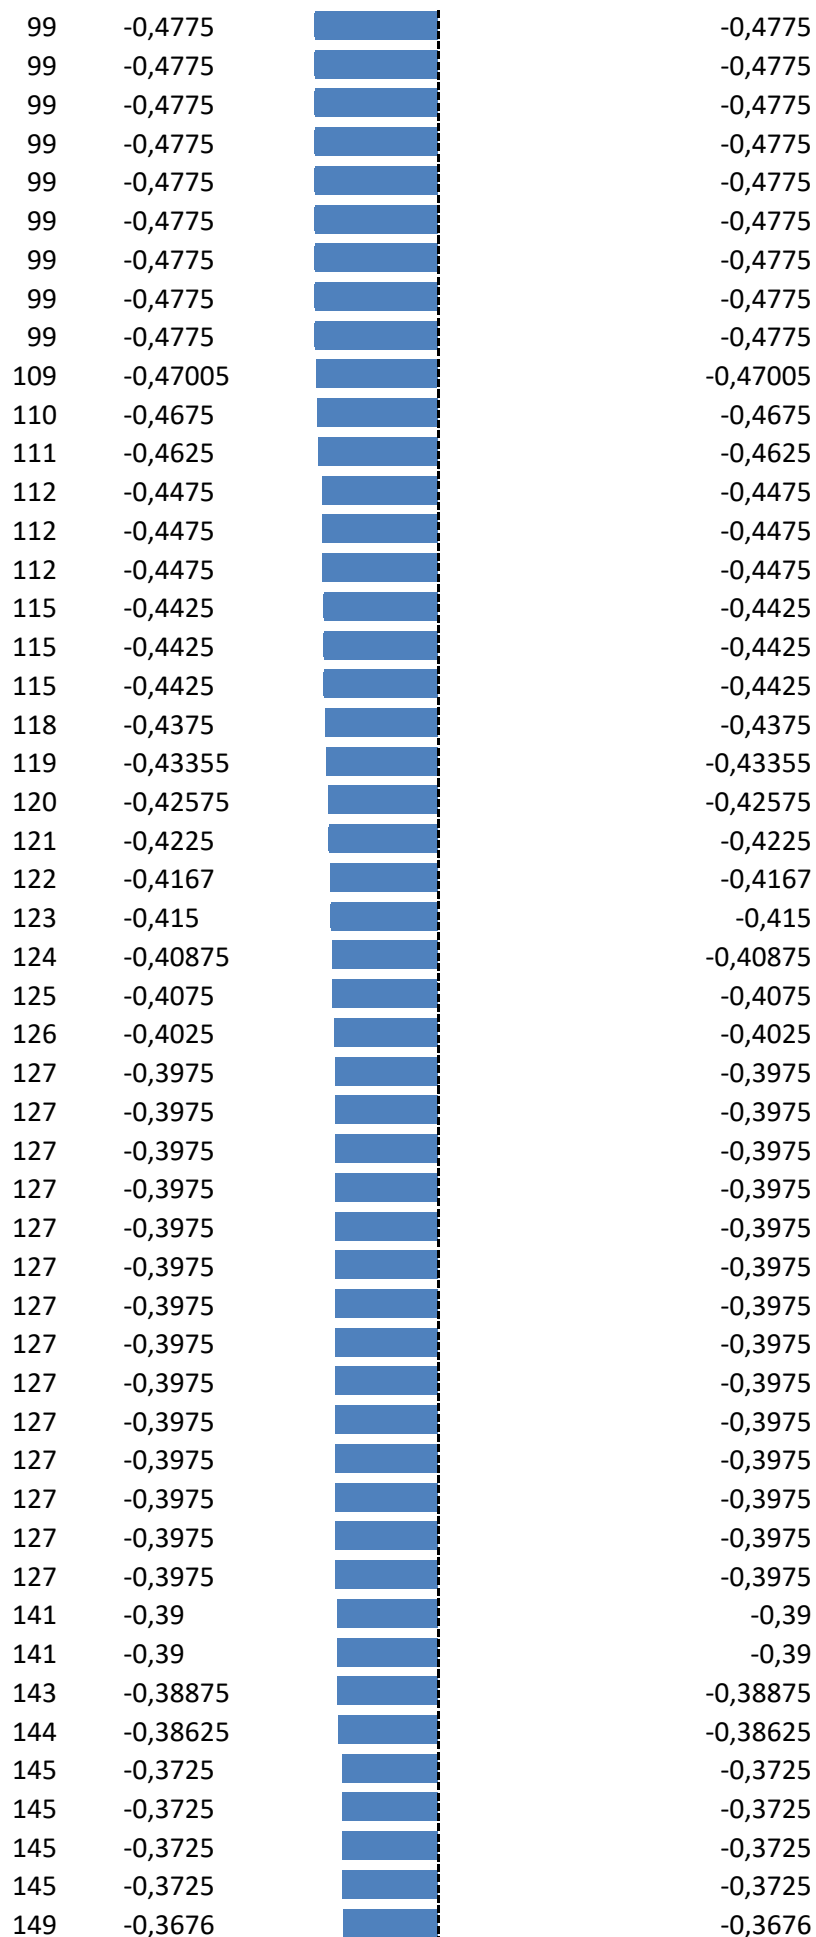

Vil USA innføre straffetoll på «all» import fra Kina?

Vil USA innføre straffetoll på «all» import fra Kina?

150	-0,3675		-0,3675
151	-0,365		-0,365
152	-0,35875		-0,35875
153	-0,355		-0,355
154	-0,3475		-0,3475
155	-0,3375		-0,3375
156	-0,3225		-0,3225
156	-0,3225		-0,3225
156	-0,3225		-0,3225
156	-0,3225		-0,3225
156	-0,3225		-0,3225
161	-0,3225		-0,3225
161	-0,3225		-0,3225
161	-0,3225		-0,3225
164	-0,3175		-0,3175
165	-0,3175		-0,3175
166	-0,31625		-0,31625
167	-0,3128		-0,3128
168	-0,31		-0,31
169	-0,3067		-0,3067
170	-0,3		-0,3
171	-0,2975		-0,2975
172	-0,297		-0,297
173	-0,29525		-0,29525
174	-0,29375		-0,29375
175	-0,2925		-0,2925
176	-0,29125		-0,29125
177	-0,2875		-0,2875
178	-0,28515		-0,28515
179	-0,28125		-0,28125
180	-0,2775		-0,2775
180	-0,2775		-0,2775
182	-0,2675		-0,2675
182	-0,2675		-0,2675
182	-0,2675		-0,2675
182	-0,2675		-0,2675
182	-0,2675		-0,2675
182	-0,2675		-0,2675
182	-0,2675		-0,2675
182	-0,2675		-0,2675
190	-0,2673		-0,2673
191	-0,26625		-0,26625
192	-0,26625		-0,26625
193	-0,26415		-0,26415
194	-0,2625		-0,2625
195	-0,2525		-0,2525
196	-0,25125		-0,25125
197	-0,235		-0,235
197	-0,235		-0,235
199	-0,23		-0,23