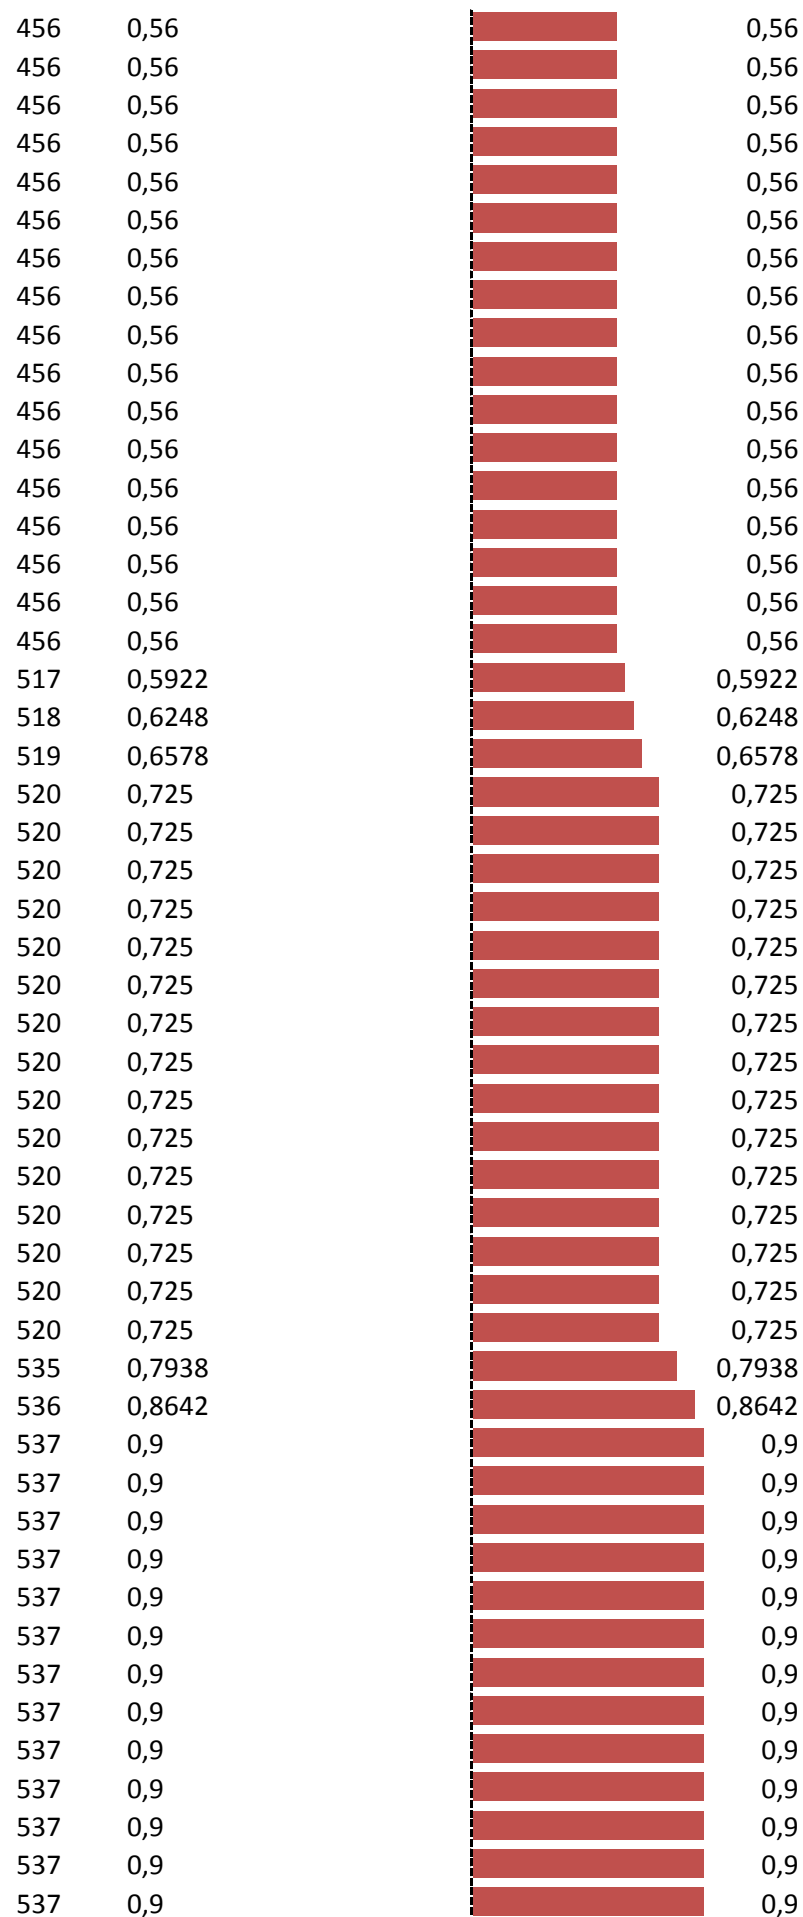

Vil Russlands ambassadør til Norge bli «kalt inn på teppet» i løpet av 2018?