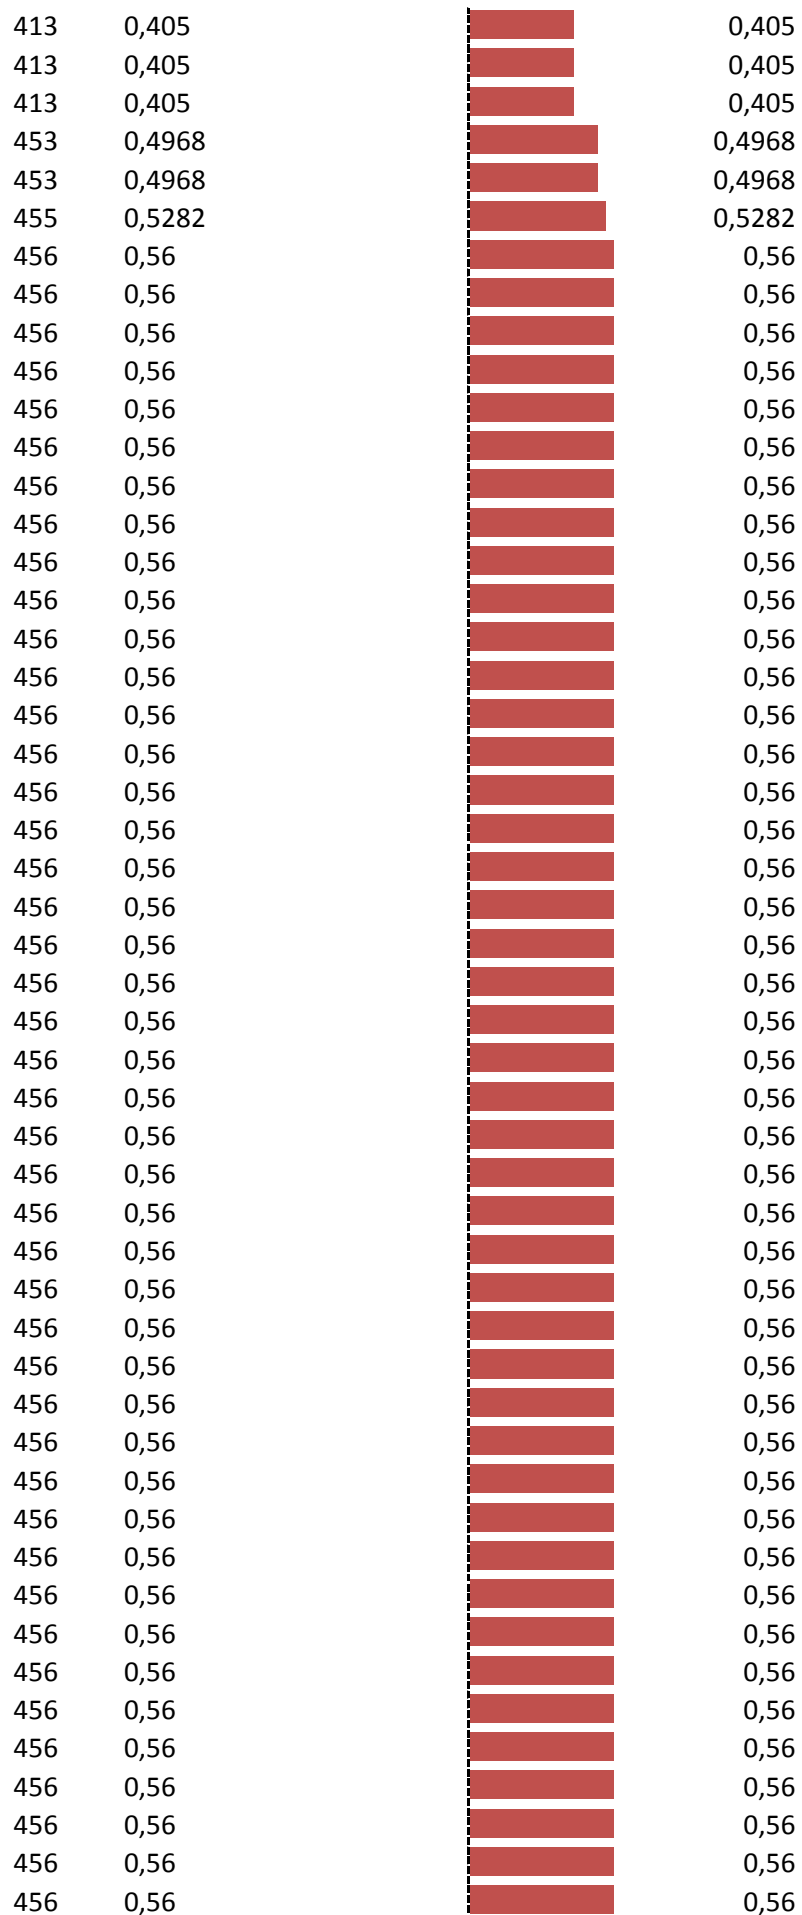

Vil Russlands ambassadør til Norge bli «kalt inn på tepet» i løpet av 2018?