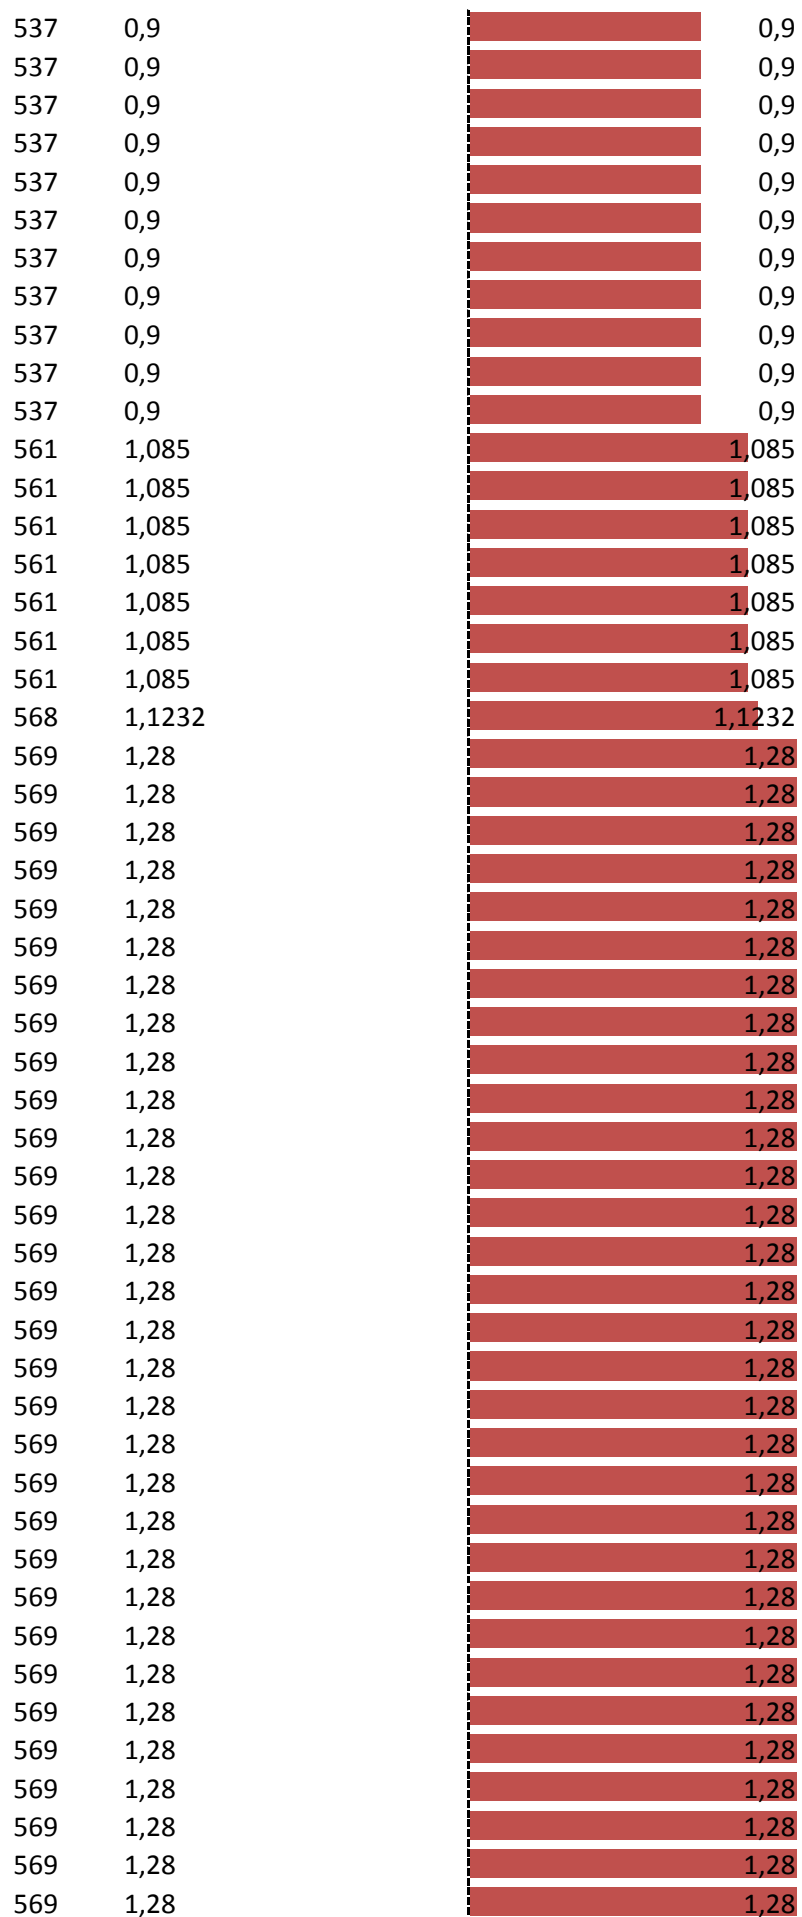

Vil Russlands ambassadør til Norge bli «kalt inn på teppet» i løpet av 2018?